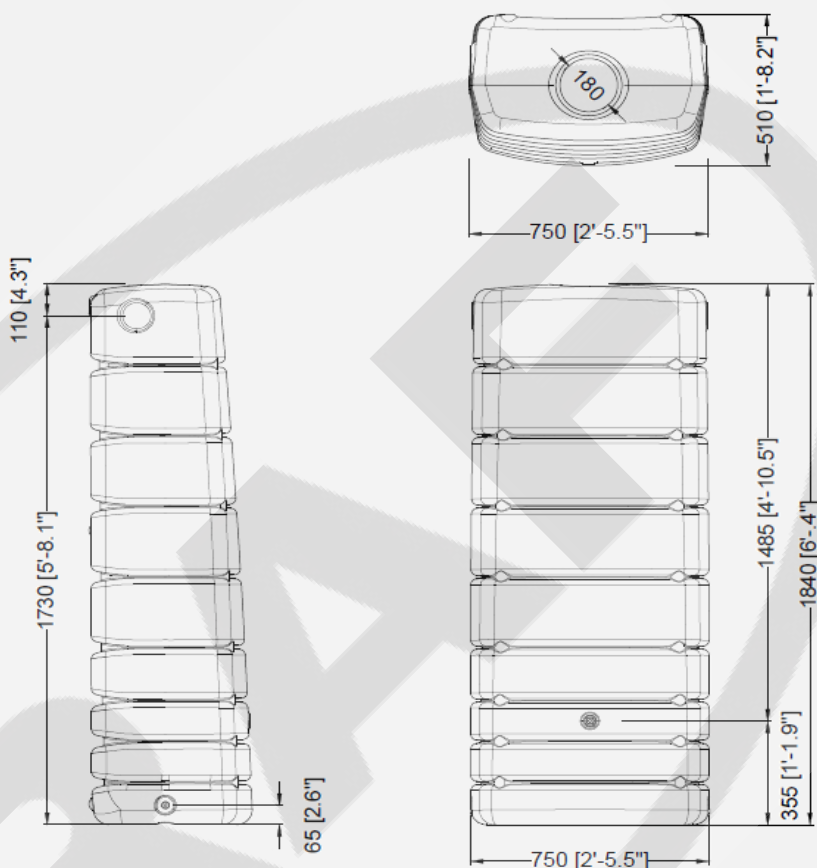

Depósito Slim Stone decor 500L

Código 211820

DATOS TÉCNICOS

Volumen total	500L
Material	PP 100% reciclado
Medidas (LxAxh)	750mm x 510mm x 1840mm
Peso	25kg

INCLUYE

Depósito Slim Stone decor 500L grafito
Grifo dorado

OPCIONES

Filtro de bajante redondo	Filtro de bajante rectangular
---------------------------	-------------------------------

MANTENIMIENTO

VACIADO COMPLETO DEL DEPÓSITO
LIMPIEZA DE LAS SUPERFÍCIES Y PIEZAS DE MONTAJE CON AGUA
ELIMINACIÓN DE LA SEDIMENTACIÓN ACUMULADA EN EL DEPÓSITO
COMPROBACIÓN DEL ASENTAMIENTO DEL DEPÓSITO