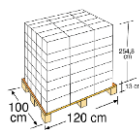

MEDIDAS MISURA
34,3 x 18 x 17 cm

PESO PESO
2,7 Kg

**FUNCIONAMIENTO
FUNZIONAMENTO**
90 Min

**TIEMPO DE CARGA
TEMPO DI RICARICA**
3 h

**PARA PISCINAS MAX.
PER PISCINE MAX.**
80 m²

BATERIA BATTERIA
Lithium-ion 10.8 V
2.600 mAh

**CAPACIDAD BATERIA
CAPACITÀ BATTERIA**
44,4 Wh

**CAPACIDAD SUCCIÓN
CAPACITÀ DI ASPIRAZIONE**
5m³/h

**CAPACIDAD TANQUE
CAPACITÀ DEL SERBATOIO**
2 L

**NIVEL FILTRACIÓN
LIVELLO DI FILTRAZIONE**
180 µ

EMBALAJE Y PALETIZADO IMBALLAGGIO E PALET

TIPO TIPO
Caja litografiada
scatola serigrafata

**MEDIDAS
MISURA**
33,8 x 18,5 x 36,4 cm

**VOLUMEN
VOLUME**
0,0227 m³

TIPO TIPO
Europeo
Europeo

**DISTRIBUCIÓN PALET
DISTRIBUZIONE DI PALLET**
7 capas-strati x 15
Embalajes/imbballaggio:

**UNIDADES
UNITÀ**
105 und/pallet

VOLUMEN VOLUME
3,2376 m³

**PESO
PESO**
4,5 Kg

**MEDIDAS
MISURA**
120 x 100 x 269,8 cm

**PESO
PESO**
298,5 Kg

GARANTÍA GARANZIA

*Salvo ampliación de garantía dependiendo del país.