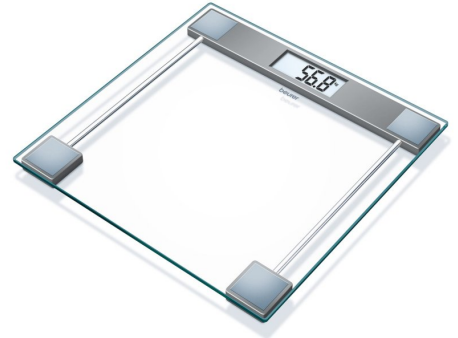

BEURER GS-11 BÁSCULA DIGITAL (CRISTAL)

- Medición 150 Kg / 100 gr. - Pantalla LCD grandes dígitos (25 mm). - Puesta en marcha con sensor de vibración. - Apagado automático. - Cristal de seguridad. - Gran plataforma de (30 x 30 cm). - Sist. de peso en Kg/lb/st. - Pila (1xCR2032) incluida. - (An-Al-Pr): 30 x 30 x 2.1 cm. - Peso: 1.5 Kg. Código de Barras: 4211125755867 - Unidades de Embalaje: 4