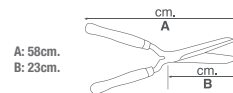

## ALTUNA J447

- Es** Cortasetos hoja recta para jardín con dispositivo de corte de ramas incorporado. Empuñadura bimaterial.
- En** Hedge shears, garden use, can cut small branches.
- Fr** Cisaille à haies avec coupe branches, pour le jardin.
- Pt** Corta sebes lâmina reta para jardim com dispositivo de corte ramos incorporado. Punho bimaterial.
- It** Tagliasiepi lama diritta per giardino con dispositivo di taglio rami incorporati. Impugnatura bimateriale.