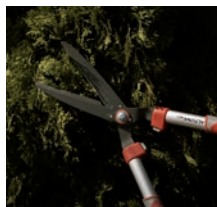

Ref.

mm

gr

EAN13

J447

580

6

1040

8413491007724