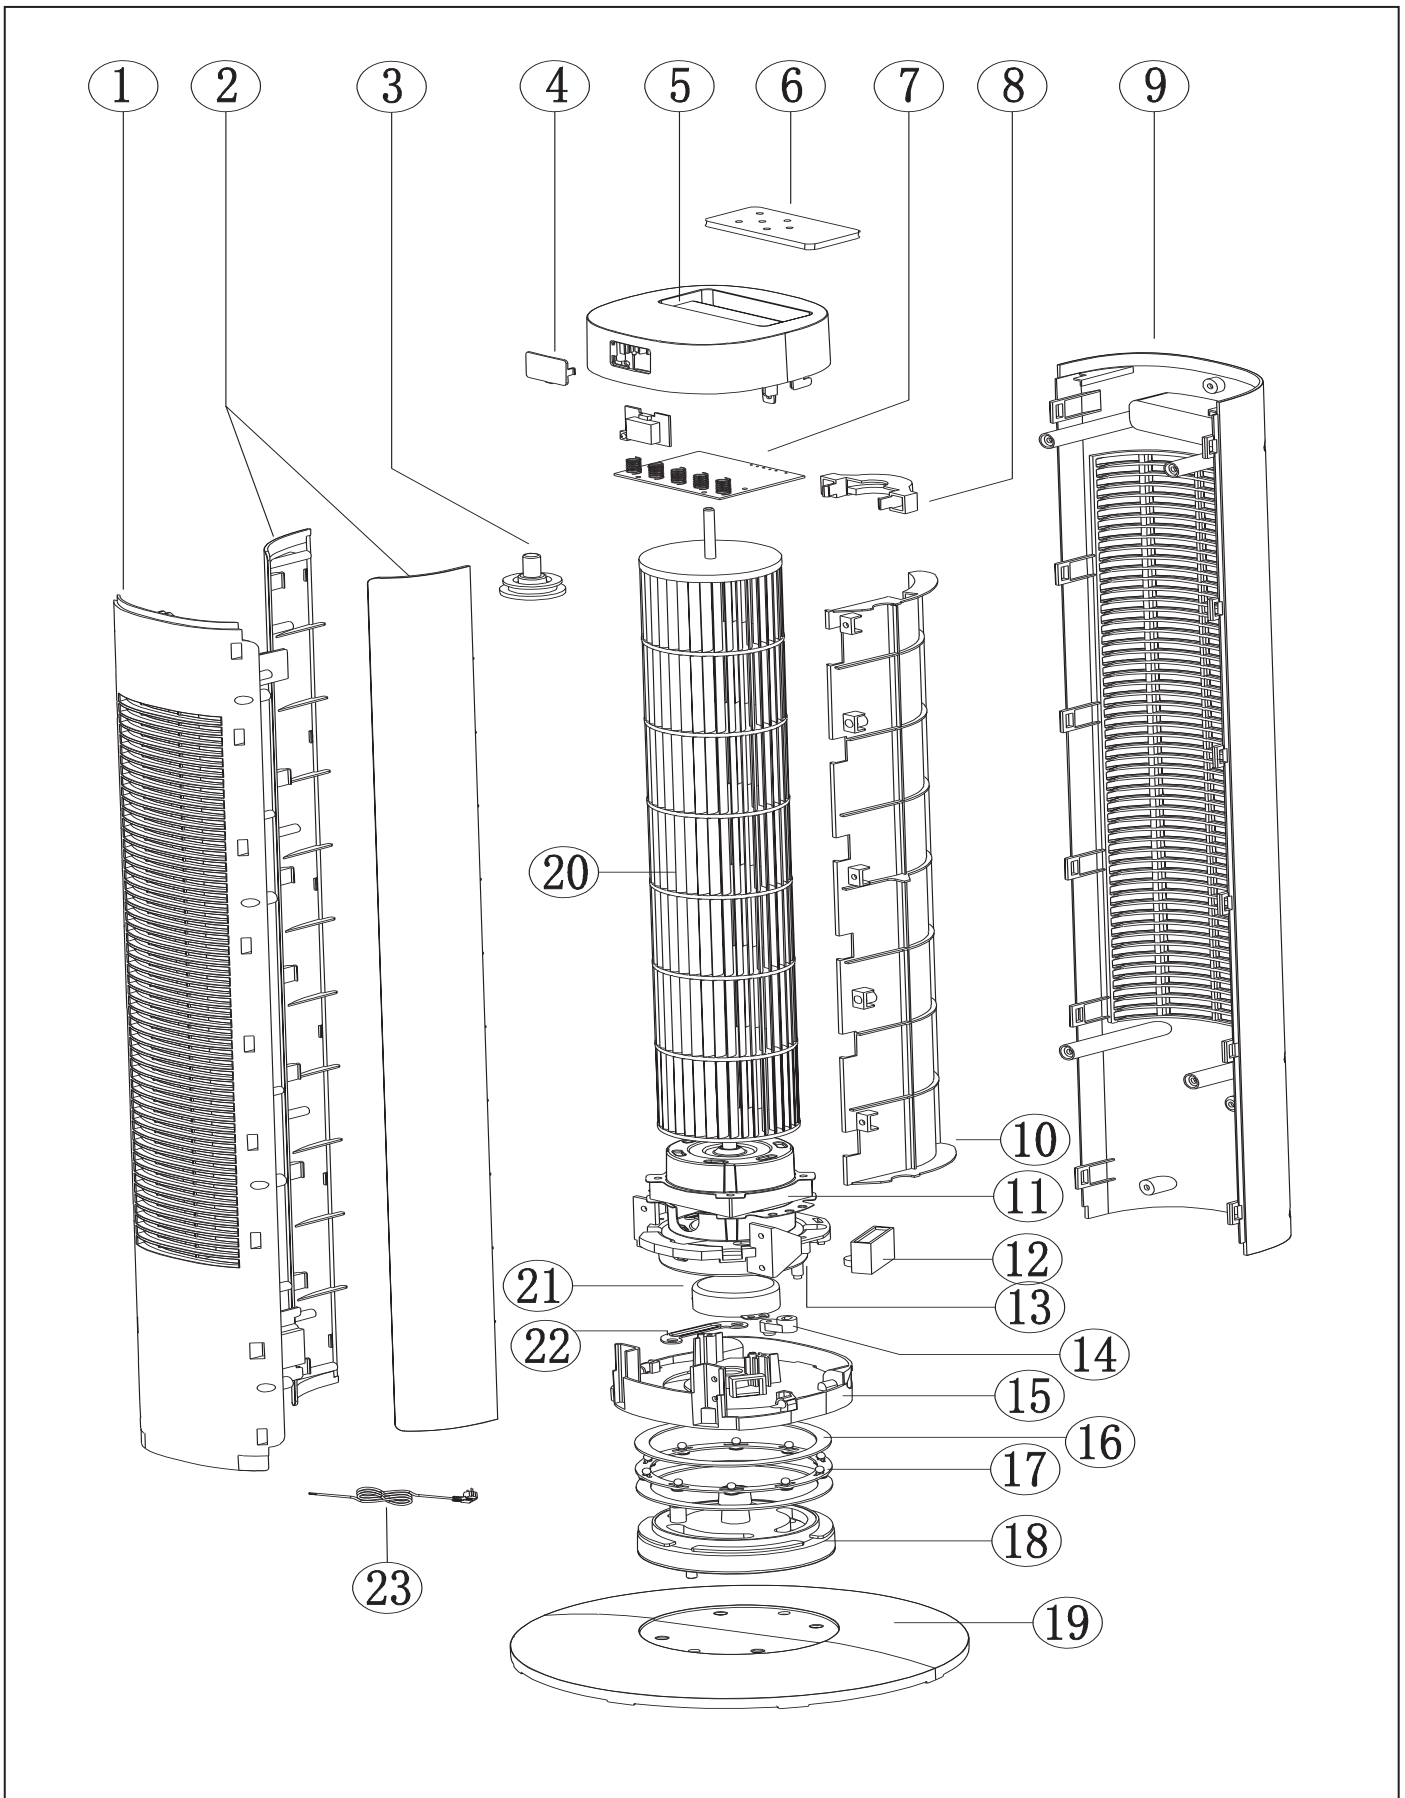

# VENTILADOR NEW BABEL DIGITAL (FA007)

**taurus**

ALPATEC 

VENTILADOR TAU-AL. NEW BABEL DIGITAL (FA007)

Code.: 947267000

1AM

Explosionado

Nº	CÓDIGO	DESCRIPCIÓN	UNID.
1 + 2	098924000	CUERPO ANTERIOR NEW BABEL (FA006) 1AM	1
3	098925000	SOPORTE EJE NEW BABEL (FA006) 1AM	1
4	098938000	TAPA DISPLAY NEW BABEL DIGITAL (FA007)	1
5	098939000	TAPA SUPERIOR NEW BABEL DIGITAL (FA007)	1
6	098940000	REMOTE CONTROL NEW BABEL DIGITAL (FA007)	1
7	098941000	PCB NEW BABEL DIGITAL (FA007)	1
8	098930000	BLOQUEO TURBINA NEW BABEL (FA006) 1AM	1
9	098931000	CUERPO POSTERIOR NEW BABEL (FA006) 1AM	1
10	098932000	TAPA SEGURIDAD NEW BABEL (FA006) 1AM	1
11 + 12 + 13	098933000	MOTOR NEW BABEL (FA006) 1AM	1
14 al 18 ; 21 + 22	098934000	CONJUNTO MOTOR SINCRON NEW BABEL (FA006)	1
19	098935000	BASE NEW BABEL (FA006) 1AM	1
20	098936000	TURBINA NEW BABEL (FA006) 1AM	1
23	098937000	CONEXIÓN RED NEW BABEL (FA006) 1AM	1