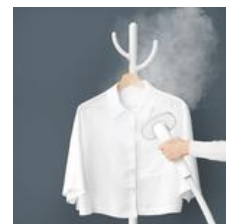

DESCRIPCIÓN EDITORIAL

El cepillo de vapor vertical para el cuidado de la ropa que encaja en cualquier salón o dormitorio

Descubre una solución discreta para el cuidado de la ropa que también te permite colgarla. Origin Home de Rowenta te ofrece todo lo que necesitas para salir a la calle luciendo tu mejor aspecto de forma rápida sin renunciar al estilo en tu hogar. Este práctico cepillo de vapor vertical es muy completo: incorpora una potente salida de vapor de hasta 42 g/min, está siempre listo sin necesidad de montaje y desmontaje para un cuidado de la ropa sencillo, se calienta rápidamente en solo 45 segundos, tiene 3 niveles de vapor con un modo Eco, función de vapor higienizante y mucho más.

DESCRIPCIÓN ETAILING

Rowenta Origin Home, cepillo de vapor vertical, steamer minimalista que también permite colgar ropa, IS3280D1